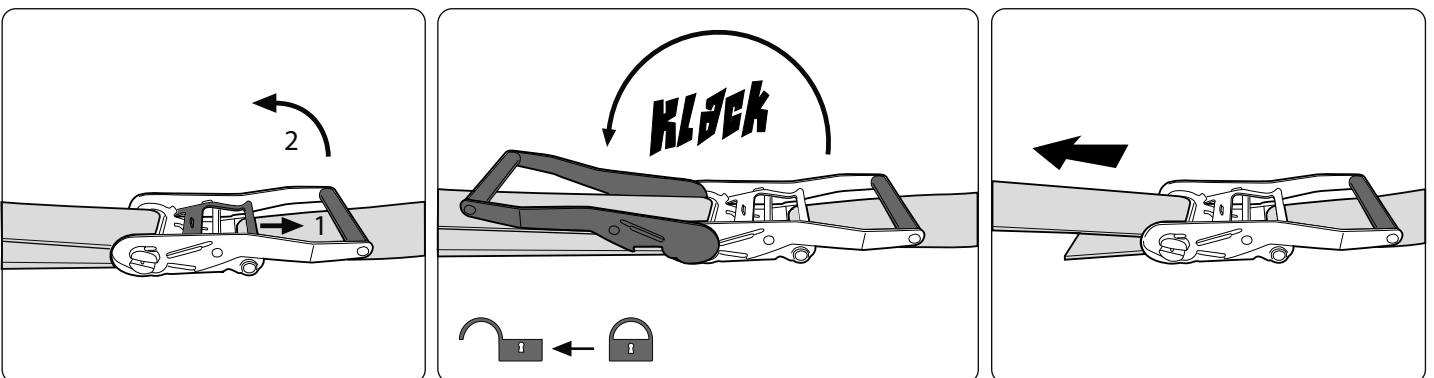

QUICK GUIDE

SETUP

RELEASE

STRENGTH MIN 2,5T

WWW.GIBBON-SLACKLINES.COM
BENUTZUNG AUF EIGENE GEFAHR
MAX LOAD: 2,5T
USE AT YOUR OWN RISK

MAX 1 PERSON
MAX 150KG

STRENGTH MIN 2,5T

RATSCHEN VORSICHTIG BEDIENEN

MAX H: 50CM

HANDLE RATCHET WITH CARE