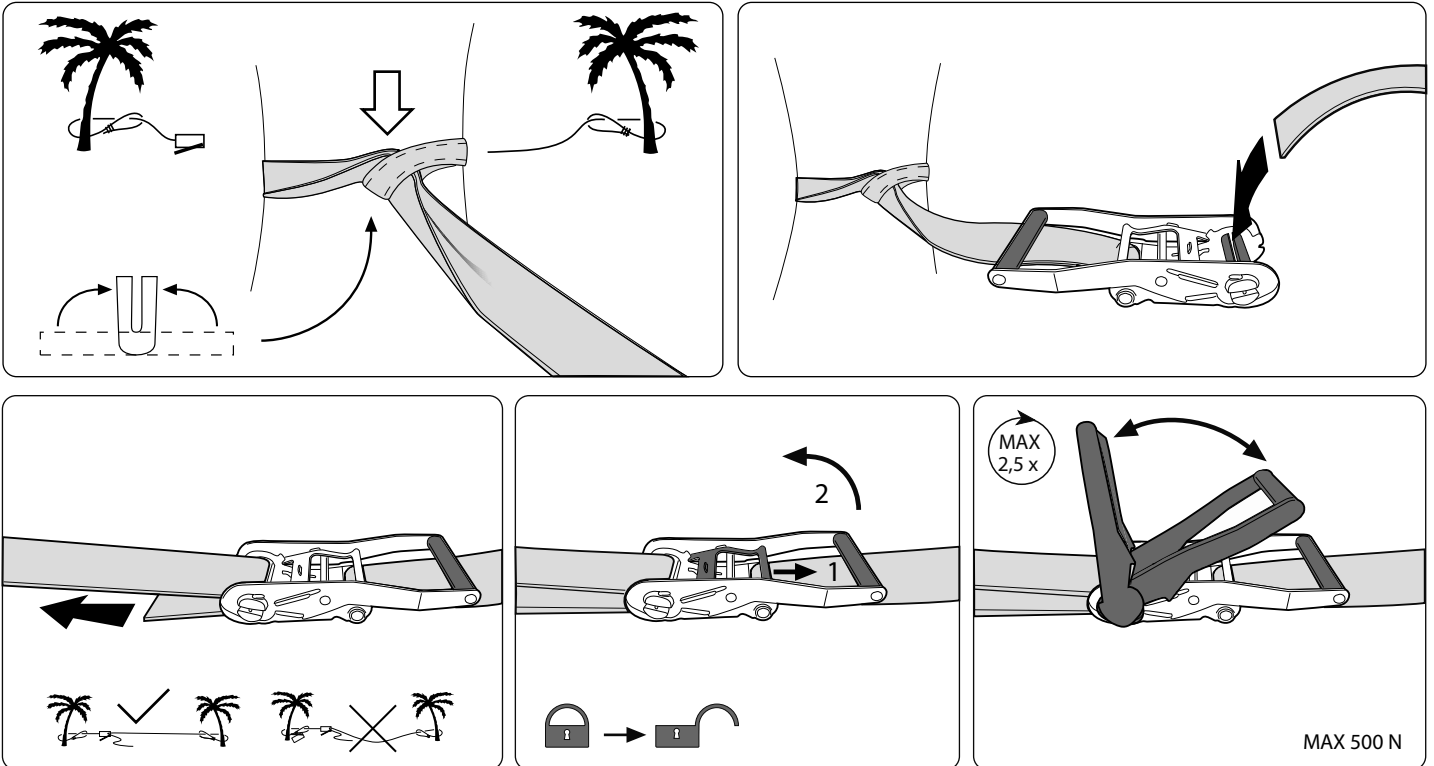

QUICK GUIDE

SETUP

RELEASE

STRENGTH MIN 2,5T

WWW.GIBBON-SLACKLINES.COM
BENUTZUNG AUF EIGENE GEFAHR
MAX LOAD: 2,5T
USE AT YOUR OWN RISK

MAX 1 PERSON
MAX 150KG

STRENGTH MIN 2,5T

RATSCHEN VORSICHTIG BEDIENEN

MAX H: 50CM

HANDLE RATCHET WITH CARE